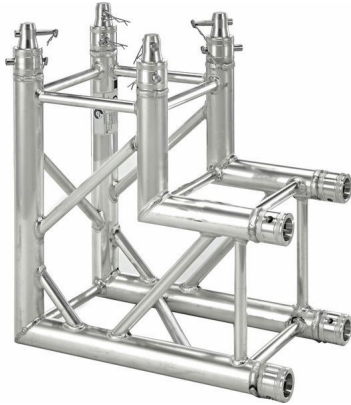

Traversen, Rigging & Hardware

Global Truss Ecke

Mietpreis 12€ (VPE: 1)

- 4 Punkt Truss
- Inkl. 4 Verbinder
- 2-Wege Ecke