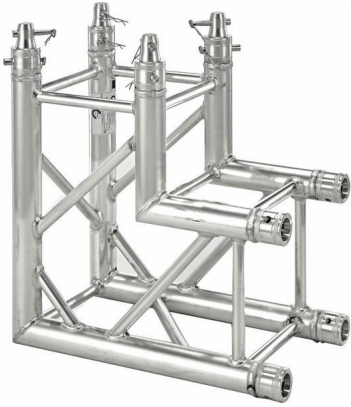

Mietpreis 9€ (VPE: 1)

- 4 Punkt Truss
- Inkl. 4 Verbinder

Global Truss 2,0m

Mietpreis 12€ (VPE: 1)

- 4 Punkt Truss
- Inkl. 4 Verbinder

Base P 60x60cm

Mietpreis 15€ (VPE: 1)

- Bodenplatte
12,8Kg
- F22-F34
- Inkl. 4 Half Cones

Base P 29x29cm

Mietpreis 5€ (VPE: 1)

- Bodenplatte
1,8Kg
- Passend F34
- Inkl. 4 Half Cones

Traversen, Rigging & Hardware

Global Truss Ecke

Mietpreis 12€ (VPE: 1)

- 4 Punkt Truss
- Inkl. 4 Verbinder
- 2-Wege Ecke